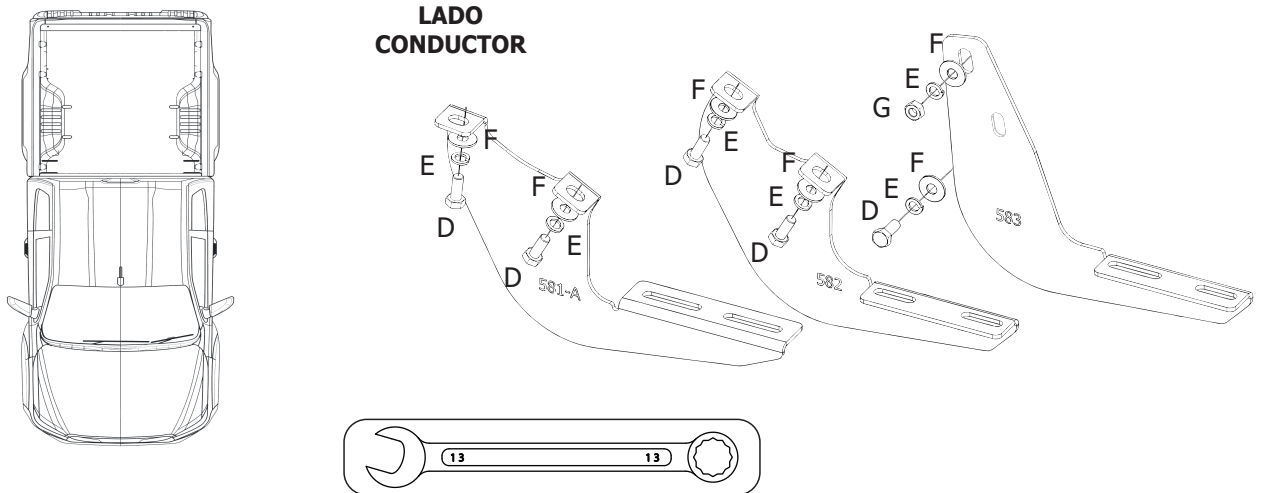

## Soportes Etribos SEA158

Toyota Hilux Cab. Doble 2016->

COMPATIBLE CON:

**EBW000 (BLACKTREND WILD)**

1

2

3

4