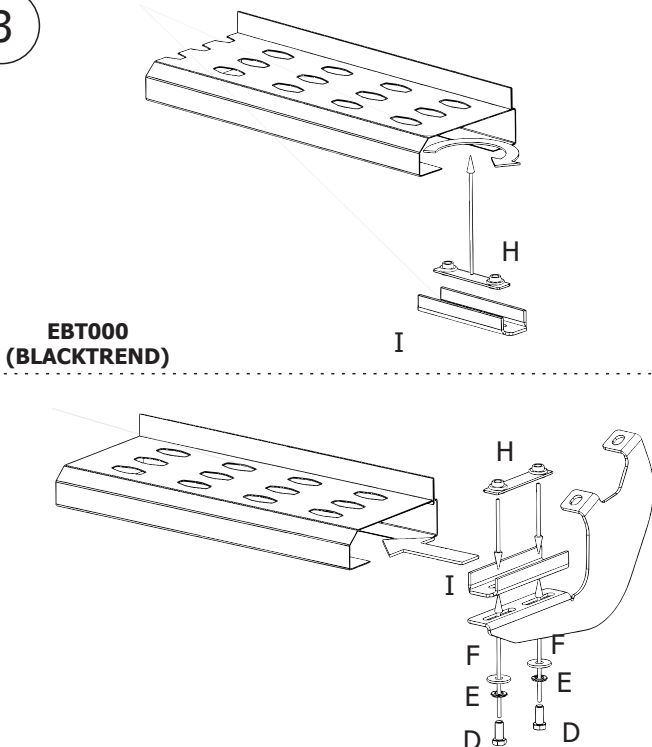

## Soportes Etribos SEA158

Toyota Hilux Cab. Doble 2016->

COMPATIBLE CON:

**EBW000 (BLACKTREND WILD)**

1

2

3

4