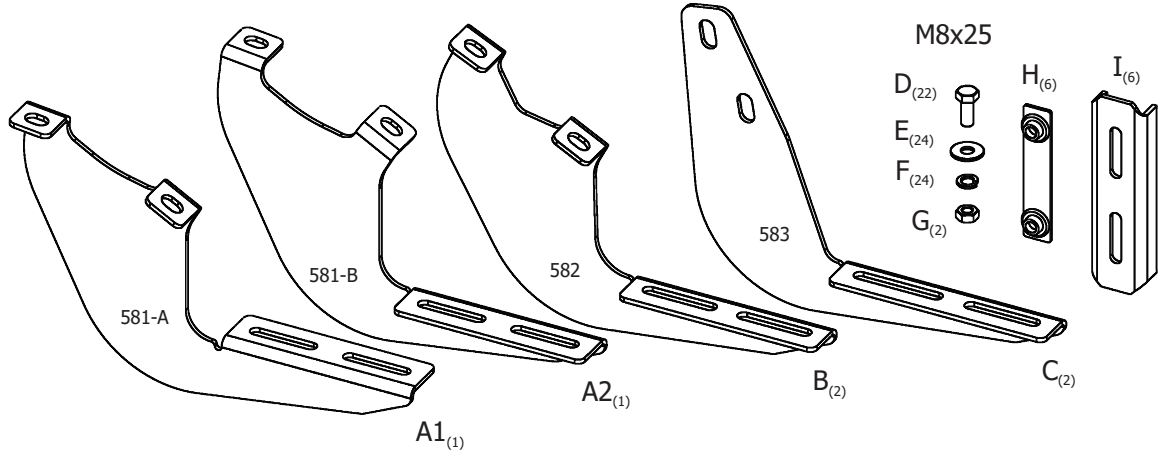

## Soportes Etribos SEA158

Toyota Hilux Cab. Doble 2016->

COMPATIBLE CON:

**EBW000 (BLACKTREND WILD)**

1

2

3

4